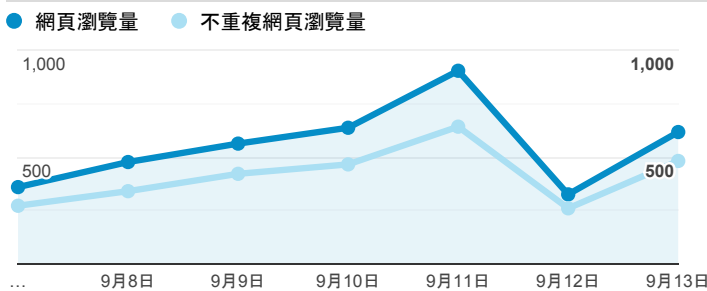

報表02_流量

2020年9月7日 - 2020年9月13日

所有使用者
100.00% 個工作階段

瀏覽量和平均網頁停留時間

瀏覽量和造訪

瀏覽量和不重複瀏覽量

造訪和瀏覽量 (依 來源/媒介 分組)

來源/媒介	工作階段	網頁瀏覽量
(direct) / (none)	1,312	3,179
google / organic	349	494
tku.edu.tw / referral	126	170
ee.tku.edu.tw / referral	8	8
me.tku.edu.tw / referral	4	8
et.tku.edu.tw / referral	3	3
iit.tku.edu.tw / referral	3	3
servicelearning.sa.tku.edu.tw / referral	3	3
tw.search.yahoo.com / referral	3	3
yahoo / organic	3	3

造訪和新造訪率 (依 服務供應商 分組)

服務供應商	工作階段	網頁瀏覽量
(not set)	1,826	3,890

造訪和瀏覽量 (依 分享網址 分組)

分享網址	工作階段	網頁瀏覽量
sso.tku.edu.tw/ePortfolio/ilifeStu.cshtml?ln=zh_TW	530	1,994
eportfolio.tku.edu.tw/	508	708
sso.tku.edu.tw/ePortfolio/ilifeStuClass.cshtml	246	289
sso.tku.edu.tw/ePortfolio/ilifeStu.cshtml	55	135
sso.tku.edu.tw/ePortfolio/ilifeStu.cshtml?ln=en_US	48	134
sso.tku.edu.tw/ePortfolio/ilifeStuClass.cshtml?ln=zh_TW	29	35
eportfolio.tku.edu.tw/index_detail.aspx?category=17&sr=3	26	33
eportfolio.tku.edu.tw/index_detail.aspx?category=50&pg=7&sr=3	21	24
eportfolio.tku.edu.tw/index_detail.aspx?category=8&pg=2&sr=3	21	26
eportfolio.tku.edu.tw/index_detail.aspx?category=10&sr=3	18	19