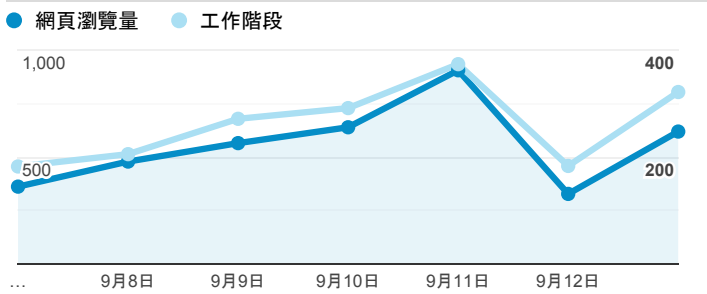

報表02_流量

2020年9月7日 - 2020年9月13日

所有使用者
100.00% 個工作階段

瀏覽量和平均網頁停留時間

瀏覽量和造訪

瀏覽量和不重複瀏覽量

造訪和瀏覽量 (依 來源/媒介 分組)

來源/媒介	工作階段	網頁瀏覽量
(direct) / (none)	1,312	3,179
google / organic	349	494
tku.edu.tw / referral	126	170
ee.tku.edu.tw / referral	8	8
me.tku.edu.tw / referral	4	8
et.tku.edu.tw / referral	3	3
iit.tku.edu.tw / referral	3	3
servicelearning.sa.tku.edu.tw / referral	3	3
tw.search.yahoo.com / referral	3	3
yahoo / organic	3	3

造訪和新造訪率 (依 服務供應商 分組)

服務供應商	工作階段	網頁瀏覽量
(not set)	1,826	3,890

造訪和瀏覽量 (依 分享網址 分組)

分享網址	工作階段	網頁瀏覽量
sso.tku.edu.tw/ePortfolio/ilifeStu.cshtml?ln=zh_TW	530	1,994
eportfolio.tku.edu.tw/	508	708
sso.tku.edu.tw/ePortfolio/ilifeStuClass.cshtml	246	289
sso.tku.edu.tw/ePortfolio/ilifeStu.cshtml	55	135
sso.tku.edu.tw/ePortfolio/ilifeStu.cshtml?ln=en_US	48	134
sso.tku.edu.tw/ePortfolio/ilifeStuClass.cshtml?ln=zh_TW	29	35
eportfolio.tku.edu.tw/index_detail.aspx?category=17&sr=3	26	33
eportfolio.tku.edu.tw/index_detail.aspx?category=50&pg=7&sr=3	21	24
eportfolio.tku.edu.tw/index_detail.aspx?category=8&pg=2&sr=3	21	26
eportfolio.tku.edu.tw/index_detail.aspx?category=10&sr=3	18	19