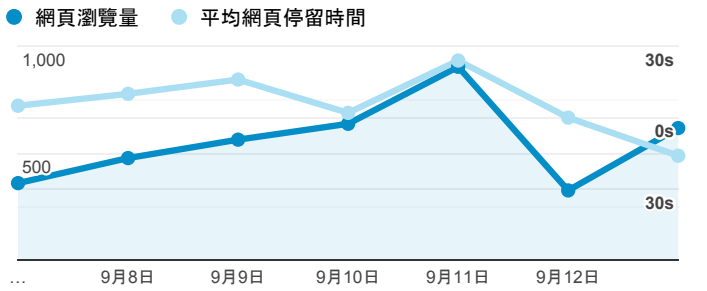

報表02_流量

2020年9月7日 - 2020年9月13日

所有使用者
100.00% 個工作階段

瀏覽量和平均網頁停留時間

瀏覽量和造訪

瀏覽量和不重複瀏覽量

造訪和瀏覽量 (依 來源/媒介 分組)

來源/媒介	工作階段	網頁瀏覽量
(direct) / (none)	1,312	3,179
google / organic	349	494
tku.edu.tw / referral	126	170
ee.tku.edu.tw / referral	8	8
me.tku.edu.tw / referral	4	8
et.tku.edu.tw / referral	3	3
iit.tku.edu.tw / referral	3	3
servicelearning.sa.tku.edu.tw / referral	3	3
tw.search.yahoo.com / referral	3	3
yahoo / organic	3	3

造訪和新造訪率 (依 服務供應商 分組)

服務供應商	工作階段	網頁瀏覽量
(not set)	1,826	3,890

造訪和瀏覽量 (依 分享網址 分組)

分享網址	工作階段	網頁瀏覽量
sso.tku.edu.tw/ePortfolio/ilifeStu.cshtml?ln=zh_TW	530	1,994
eportfolio.tku.edu.tw/	508	708
sso.tku.edu.tw/ePortfolio/ilifeStuClass.cshtml	246	289
sso.tku.edu.tw/ePortfolio/ilifeStu.cshtml	55	135
sso.tku.edu.tw/ePortfolio/ilifeStu.cshtml?ln=en_US	48	134
sso.tku.edu.tw/ePortfolio/ilifeStuClass.cshtml?ln=zh_TW	29	35
eportfolio.tku.edu.tw/index_detail.aspx?category=17&sr=3	26	33
eportfolio.tku.edu.tw/index_detail.aspx?category=50&pg=7&sr=3	21	24
eportfolio.tku.edu.tw/index_detail.aspx?category=8&pg=2&sr=3	21	26
eportfolio.tku.edu.tw/index_detail.aspx?category=10&sr=3	18	19